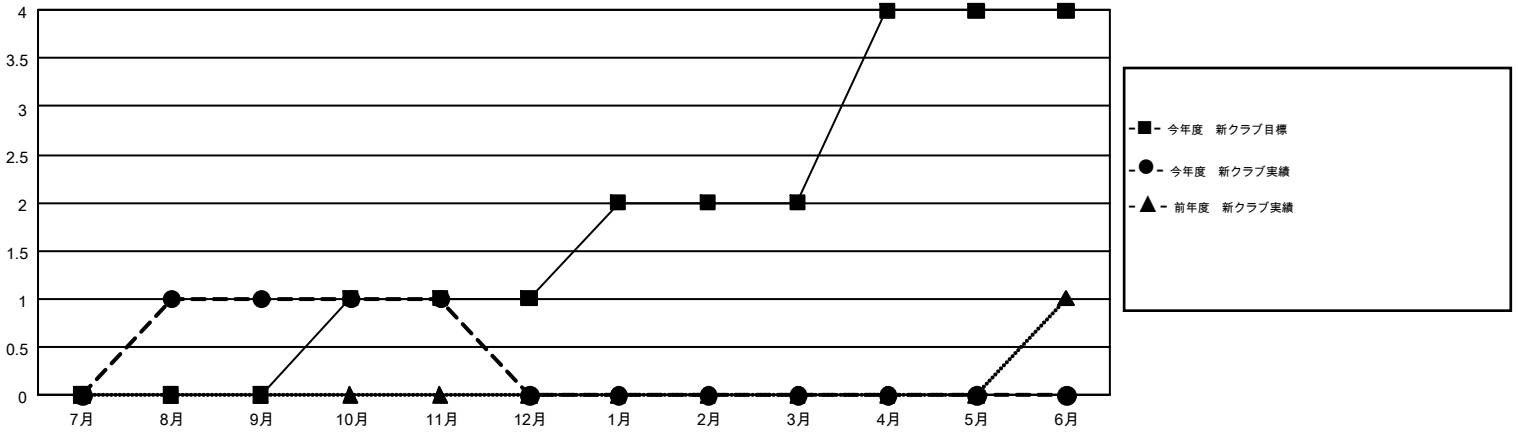

GMT MONTHLY MEMBERSHIP PROGRESS REPORT

Results as of: 11/30/2018

Multiple District 337

LOCATION: JAPAN

GMT: MASAYOSHI MARUYAMA, YASUHISA NAKAMURA

GMT会則地域 5

クラブ				名			
結果: 2018-2019				結果: 2018-2019			
四半期	新クラブ目標	新クラブ	解散クラブ	四半期	会員純増目標	会員増強実績	退会者(転籍を含む)実際
7月/8月/9月	0	1	2	7月/8月/9月	270	412	295
10月/11月/12月	1	0	0	10月/11月/12月	310	149	135
1月/2月/3月	1	0	0	1月/2月/3月	300	0	0
4月/5月/6月	2	0	0	4月/5月/6月	310	0	0

新クラブ目標及び実績累計

会員目標及び実績累計

解散クラブ: 2	224 CLUBS OF 389 一名以上の新会員を登録	男女別 男性 11,904 (75.21%) 女性 3,923 (24.79%)
退会者 物故会員 58 クラブ解散 53 その他 319 合計 430	会員累計データを見るには、ここをクリック	世帯主/家族会員合計 5,819 国際会費半額の家族会員 3,203