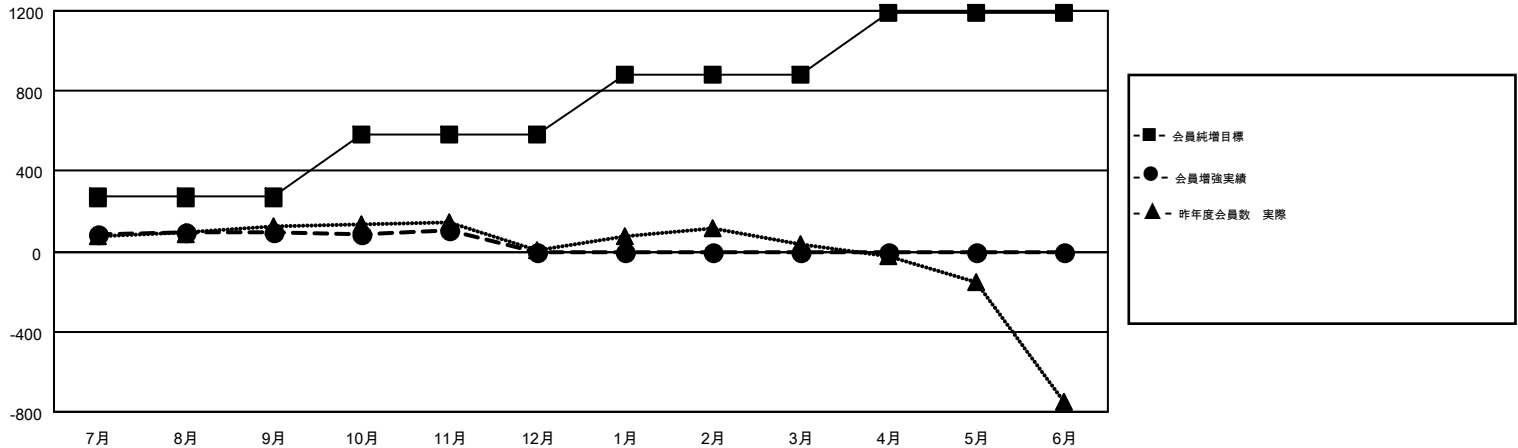

GMT MONTHLY MEMBERSHIP PROGRESS REPORT

Results as of: 11/30/2018

Multiple District 337

LOCATION: JAPAN

GMT: MASAYOSHI MARUYAMA, YASUHISA NAKAMURA

GMT会則地域 5

クラブ				名			
結果: 2018-2019				結果: 2018-2019			
四半期	新クラブ目標	新クラブ	解散クラブ	四半期	会員純増目標	会員増強実績	退会者(転籍を含む)実際
7月/8月/9月	0	1	2	7月/8月/9月	270	412	295
10月/11月/12月	1	0	0	10月/11月/12月	310	149	135
1月/2月/3月	1	0	0	1月/2月/3月	300	0	0
4月/5月/6月	2	0	0	4月/5月/6月	310	0	0

新クラブ目標及び実績累計

会員目標及び実績累計

解散クラブ: 2	224 CLUBS OF 389 一名以上の新会員を登録	男女別 男性 11,904 (75.21%) 女性 3,923 (24.79%)
退会者 物故会員 58 クラブ解散 53 その他 319 合計 430	会員累計データを見るには、ここをクリック	世帯主/家族会員合計 5,819 国際会費半額の家族会員 3,203